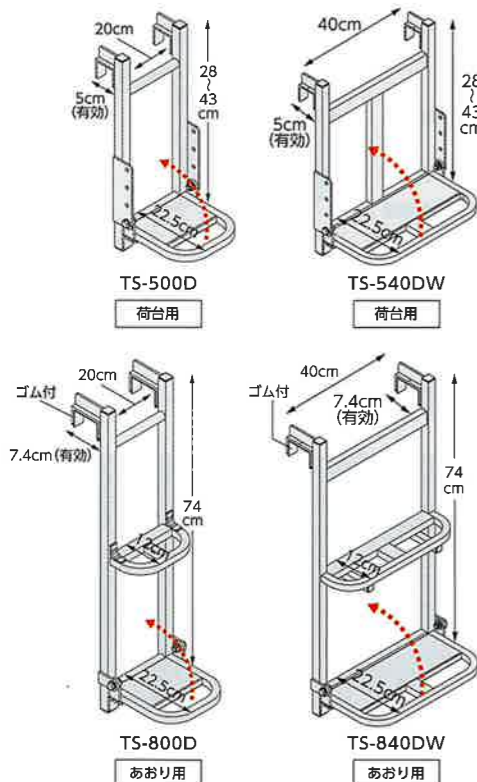

組立カンタン!
昇降の多い工場や
倉庫内の作業に最適

両側手すり付

DB3-649
+両側手すり
●天板高さ:0.9m
●天板寸法:W60xD40cm
●質量:15.7kg
●本体価格:¥179,700
大特価 89,800円
税込価格:98,780円

DB4-8412
+両側手すり
●天板高さ:1.2m
●天板寸法:W80xD40cm
●質量:22.6kg
●本体価格:¥267,200
大特価 133,800円
税込価格:147,180円

DAD-90 +両側手すり
●天板高さ:0.90m
●天板寸法:50x51cm
●質量:20.2kg
●本体価格:¥254,500
大特価 138,000円
税込価格:151,800円

DAD-150 +両側手すり
●天板高さ:1.50m
●天板寸法:50x51cm
●質量:23.7kg
●本体価格:¥286,100
大特価 158,000円
税込価格:173,800円

TS/TSW

トラックステッパー

最大使用質量
100kg

引っ掛ける昇降ステップ

TS-500D
●全高:ステップ高調整(28.33,38.43cm)
●ステップ幅:20cm
●質量:1.3kg
●本体価格:¥10,900
大特価 9,280円
税込価格:10,208円

TS-540DW
●全高:ステップ高調整(28.33,38.43cm)
●ステップ幅:40cm
●質量:2.0kg
●本体価格:¥16,100
大特価 13,800円
税込価格:15,180円

TS-800D
●全高:74cm
●ステップ幅:20cm
●質量:1.8kg
●本体価格:¥16,800
大特価 13,800円
税込価格:15,180円

TS-840DW
●全高:74cm
●ステップ幅:40cm
●質量:2.8kg
●本体価格:¥24,000
大特価 20,800円
税込価格:22,880円

TSW-925
●全高:83.5cm
●質量:4.8kg
●本体価格:¥42,600
大特価 35,800円
税込価格:39,380円