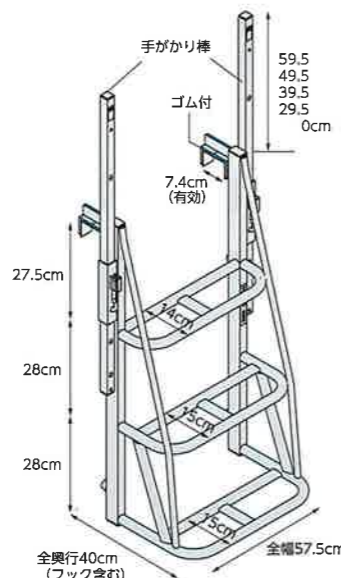

組立カンタン!
昇降の多い工場や
倉庫内の作業に最適

両側手すり付

DB3-649
+両側手すり
●天板高さ:0.9m
●天板寸法:W60xD40cm
●質量:15.7kg
●本体価格:¥179,700
大特価 89,800円
税込価格:98,780円

DB4-8412
+両側手すり
●天板高さ:1.2m
●天板寸法:W80xD40cm
●質量:22.6kg
●本体価格:¥267,200
大特価 133,800円
税込価格:147,180円

DB4-6412
+両側手すり
●天板高さ:1.2m
●天板寸法:W60xD40cm
●質量:20.0kg
●本体価格:¥263,700
大特価 131,800円
税込価格:144,980円

DAD

折りたたみ式作業台
ライトステップ

最大使用質量
120kg

組立不要の一体型折りたたみタイプ

両側手すり付

DAD-120 +両側手すり
●天板高さ:1.20m
●天板寸法:50x51cm
●質量:22.0kg
●本体価格:¥269,700
大特価 148,000円
税込価格:162,800円

DAD-90 +両側手すり
●天板高さ:0.90m
●天板寸法:50x51cm
●質量:20.2kg
●本体価格:¥254,500
大特価 138,000円
税込価格:151,800円

DAD-150 +両側手すり
●天板高さ:1.50m
●天板寸法:50x51cm
●質量:23.7kg
●本体価格:¥286,100
大特価 158,000円
税込価格:173,800円

TS/TSW

トラックステッパー

最大使用質量
100kg

引っ掛ける昇降ステップ

TS-500D
●全高:ステップ高調整(28.33,38.43cm)
●ステップ幅:20cm
●質量:1.3kg
●本体価格:¥10,900
大特価 9,280円
税込価格:10,208円

TS-540DW
●全高:ステップ高調整(28.33,38.43cm)
●ステップ幅:40cm
●質量:2.0kg
●本体価格:¥16,100
大特価 13,800円
税込価格:15,180円