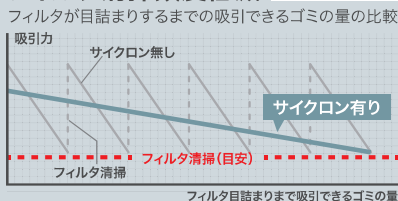

**CL285FDZW** 白/オリーブ

本体のみ  
標準小売価格 **21,500円**(税別)  
バッテリー・充電器別売

**NEW**

**フィルタ清掃頻度低減 サイクロン式のみ**

清掃頻度 **約1/6**  
当社サイクロン無し比較

**パイプロックボタン**

パイプを確実に固定でき、取り外しもボタンを押すだけ。

**フィルタ簡単固定**