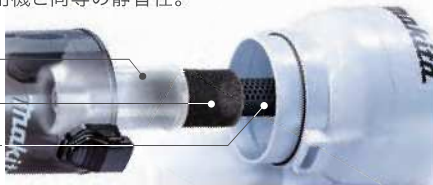

## サイクロン部の騒音低減 CL003G/CL286FDのみ

プレフィルタとスポンジフィルタがメッシュパイプの風切音を低減。サイクロン未使用機と同等の静音性。

プレフィルタ  
 スポンジフィルタ  
 メッシュパイプ