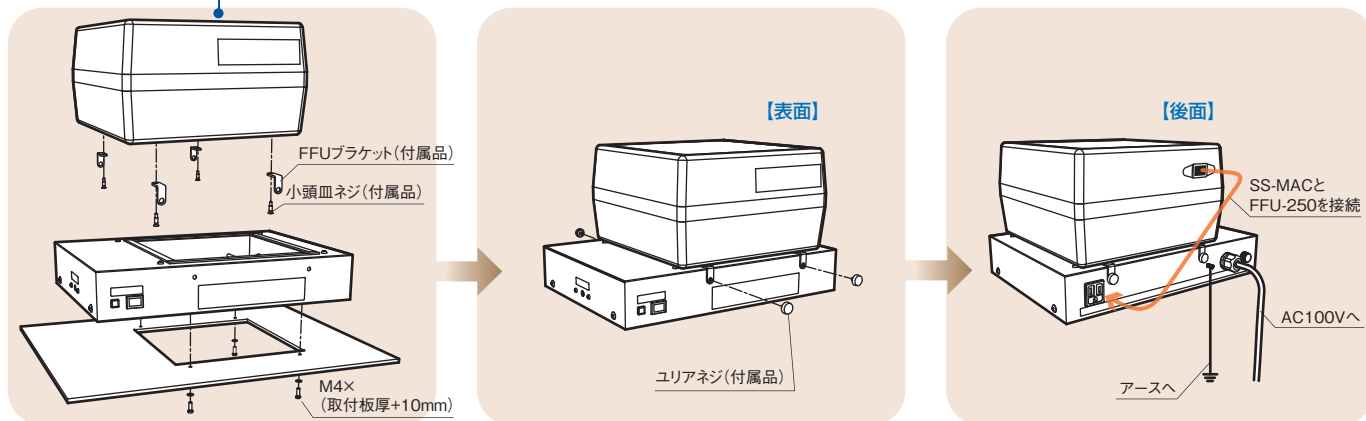

Ion Squall

FFUの下に取り付けられる 静電気除去ユニット

使いやすさを考慮した設計

小型クリーンフィルタファンユニットの下に簡単に取り付け。
既存の取り付けネジ穴を利用して、後から追加加工なしに設置が可能。
入力電源はAC100V。フィルタファンユニットへ供給する、
連動電源出力(AC100V)を1口つき。

SS-MACが取付済みなら
追加加工なしで
取付可能!

運転・警報状況が
一目でわかるLED表示。

運転中 スイッチが緑色に点灯
警報 アラームランプが赤色に点灯

DC放電の採用による強力除電。
針電極は正負各4本の多針構造。
イオンの生成が多く、
イオンバランスの崩れも
少なくなっています。

安全・メンテナンス性を追求

高圧電源回路は出力短絡保護機能つき。
放電針はピンコネクタ式なので、
取り外して掃除や交換が簡単。
イオンバランスは、調整トリマで調整が可能です。

適応機種

AIRTECH 日本エアーテック株式会社製
SS-MAC (MAC-10FR, MAC-11FR, MAC-15)

STAT-CLEAN FFU-250

静電気除去ユニット(FFU取付用)

標準小売価格 **77,500円**
(税込価格 81,375円)

■ 取付方法

日本エアテック株式会社製 [MAC-10FR],[MAC-11FR],[MAC-15]に取付できます。
(上記フィルタファンユニットは付属しておりません。別途ご用意ください。)

■ 寸法図

■ 仕様

型式	No.FFU-250
イオン生成方式	直流高圧コロナ放電式(放電電極+-各4本)
印加電圧	+6kV / -3~-7kV
電極間短絡電流	300 μ Aで出力停止
電極接続方式	ピンコネクタ
出力保護方式	高圧電源回路は出力短絡保護機能つき / ヒューズ 1.5A
入力電圧	AC 100 V (50/60 Hz) 電源スイッチ連動AC100V出力×1口つき(1A)
消費電流	300mA
高さ×幅×奥行	W350 × D250 × H61mm (突起部除く)
質量	2.5kg(本体のみ)
使用温度/湿度	+5~+40℃ / 35~65%RH(ただし結露氷結のないこと)
保管温度/湿度	0~+60℃ / 20~80%RH(ただし結露氷結のないこと)
使用距離	300mm~1200mm程度
設置場所	屋内の非危険場所
オゾン発生量	0.05ppm未満(正面 50mm)
除電時間	5秒以下(+1000V → +100V)MAC-15使用 風量最大 300mm
イオンバランス	±30V以内 MAC-15使用 風量最大 300mm
電源コード長さ	:1.8m
材質	[本体ケース]SPCC 塗装仕上げ、[放電針]ステンレス
交換部品	針電極 SDJ-O5RH 標準小売価格1,200円(税込価格1,260円)

※測定値は当社測定環境によるものであり、使用環境および取付FFUにより違いが生じることがあります。

■ 静電気除去能力

高さ	イオン電圧	イオン電圧	イオン電圧
300mm	-1.3V	4.0sec	4.4sec
600mm	0.6V	11.1sec	13.4sec
900mm	0.3V	22.5sec	28.4sec

測定条件
機種:MAC-15
風量:最大
CPM:TREK 158
プラス除電:+1000→+100V
マイナス除電:-1000→-100V