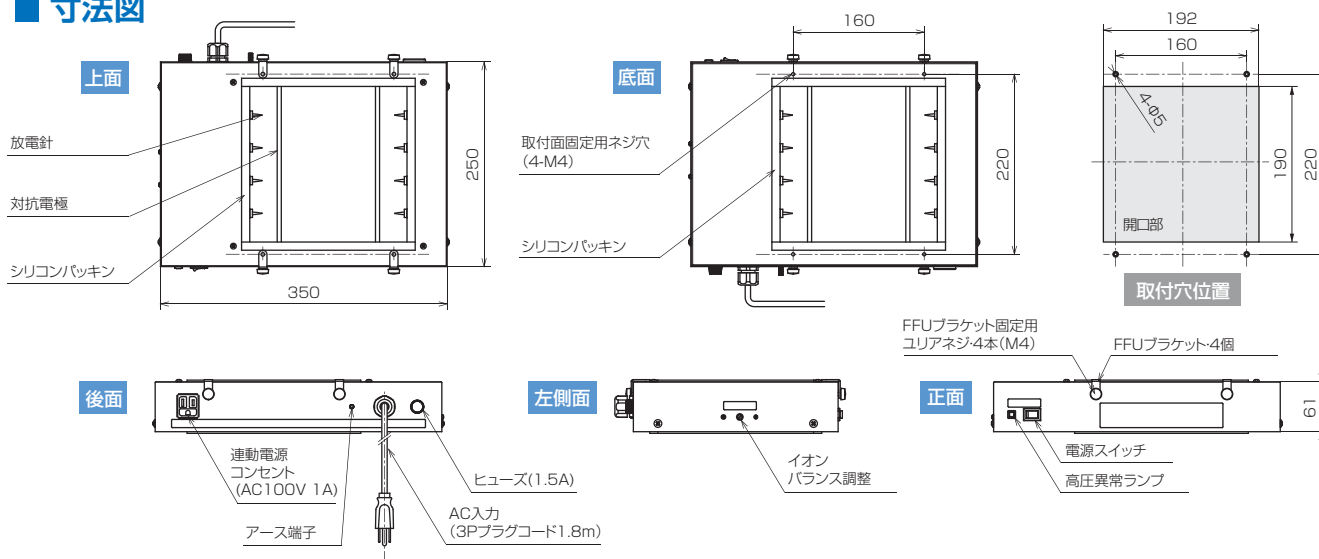

Ion Squall

FFUの下に取り付けられる 静電気除去ユニット

使いやすさを考慮した設計

小型クリーンフィルタファンユニットの下に簡単に取り付け。
既存の取り付けネジ穴を利用して、後から追加加工なしに設置が可能。
入力電源はAC100V。フィルタファンユニットへ供給する、
連動電源出力(AC100V)を1口つき。

SS-MACが取付済みなら
追加加工なしで
取付可能!

運転・警報状況が
一目でわかるLED表示。

STAT-CLEAN FFU-250

静電気除去ユニット(FFU取付用)

標準小売価格 **77,500円**
(税込価格 81,375円)

■ 取付方法

日本エアテック株式会社製 [MAC-10FR],[MAC-11FR],[MAC-15]に取付できます。
(上記フィルタファンユニットは付属しておりません。別途ご用意ください。)

■ 寸法図

■ 仕様

型式	No.FFU-250
イオン生成方式	直流高圧コロナ放電式(放電電極+-各4本)
印加電圧	+6kV / -3~-7kV
電極間短絡電流	300 μ Aで出力停止
電極接続方式	ピンコネクタ
出力保護方式	高圧電源回路は出力短絡保護機能つき / ヒューズ 1.5A
入力電圧	AC 100 V (50/60 Hz) 電源スイッチ連動AC100V出力×1口つき(1A)
消費電流	300mA
高さ×幅×奥行	W350 × D250 × H61mm (突起部除く)
質量	2.5kg(本体のみ)
使用温度/湿度	+5~+40℃ / 35~65%RH(ただし結露氷結のないこと)
保管温度/湿度	0~+60℃ / 20~80%RH(ただし結露氷結のないこと)
使用距離	300mm~1200mm程度
設置場所	屋内の非危険場所
オゾン発生量	0.05ppm未満(正面 50mm)
除電時間	5秒以下(+1000V → +100V)MAC-15使用 風量最大 300mm
イオンバランス	±30V以内 MAC-15使用 風量最大 300mm
電源コード長さ	:1.8m
材質	[本体ケース]SPCC 塗装仕上げ、[放電針]ステンレス
交換部品	針電極 SDJ-O5RH 標準小売価格1,200円(税込価格1,260円)

※測定値は当社測定環境によるものであり、使用環境および取付FFUにより違いが生じることがあります。

■ 静電気除去能力

高さ	イオン電圧	イオン電圧	イオン電圧
300mm	-1.3V	4.0sec	4.4sec
600mm	0.6V	11.1sec	13.4sec
900mm	0.3V	22.5sec	28.4sec

測定条件
機種:MAC-15
風量:最大
CPM:TREK 158
プラス除電:+1000→+100V
マイナス除電:-1000→-100V